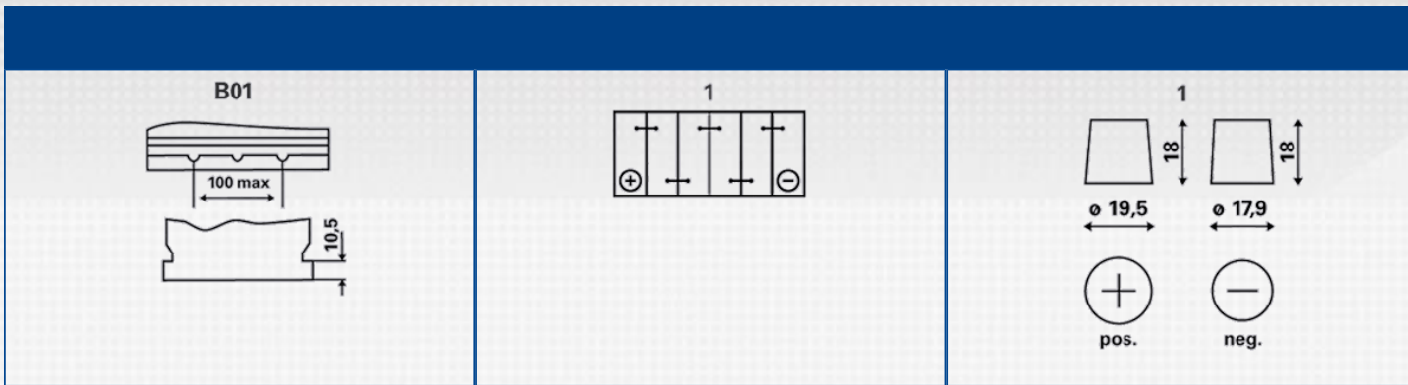

BLUE DYNAMIC

-
- – 110%
- PowerFrame®
-

: www.varta-automotive.com

ETN:	595 405 083
:	595 405 083 313 2
.	G8
:	4016987119723
UK :	334
:	1
- :	30

[]:	12	:	B01
[]:	95	:	1
EN []:	830	:	1
[]:	306	:	D31R
[]:	173	():	20,230
[]:	225		

POWERFRAME®

Прочная структура

Прочная структура запатентованной технологии решетки PowerFrame обеспечивает на 66 % большую долговечность и более высокую устойчивость к коррозии по сравнению с решетками других конструкций.

Мощная модель

Конструкция решетки PowerFrame обеспечивает отличный ток холодной прокрутки, поток электроэнергии на 70 % лучше по сравнению с другими технологиями решеток.

Чистое производство

По сравнению с другими технологическими методами, производство PowerFrame требует на 20 % меньше энергии и дает на 20 % меньше выбросов парниковых газов.