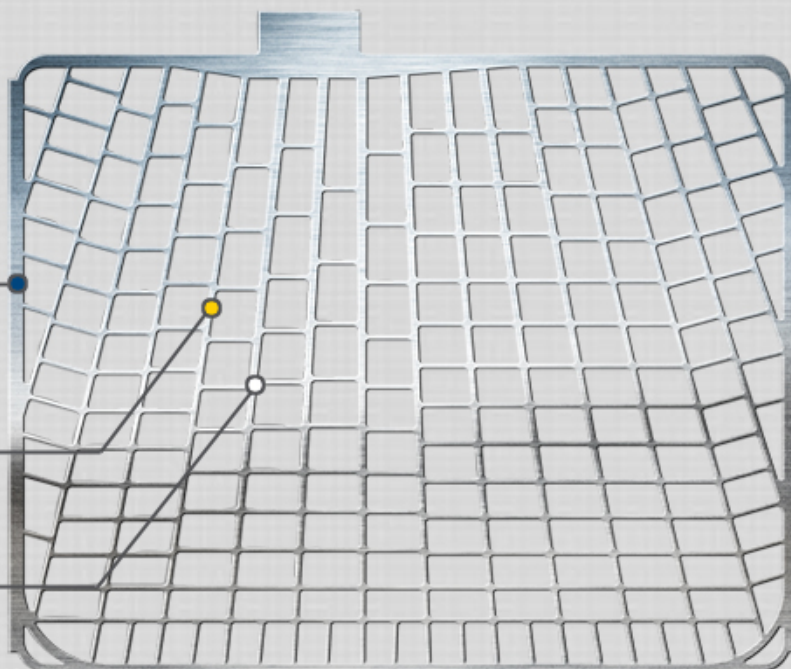

POWERFRAME®

Прочная структура

Прочная структура запатентованной технологии решетки PowerFrame обеспечивает на 66 % большую долговечность и более высокую устойчивость к коррозии по сравнению с решетками других конструкций.

Мощная модель

Конструкция решетки PowerFrame обеспечивает отличный ток холодной прокрутки, поток электроэнергии на 70 % лучше по сравнению с другими технологиями решеток.

Чистое производство

По сравнению с другими технологическими методами, производство PowerFrame требует на 20 % меньше энергии и дает на 20 % меньше выбросов парниковых газов.